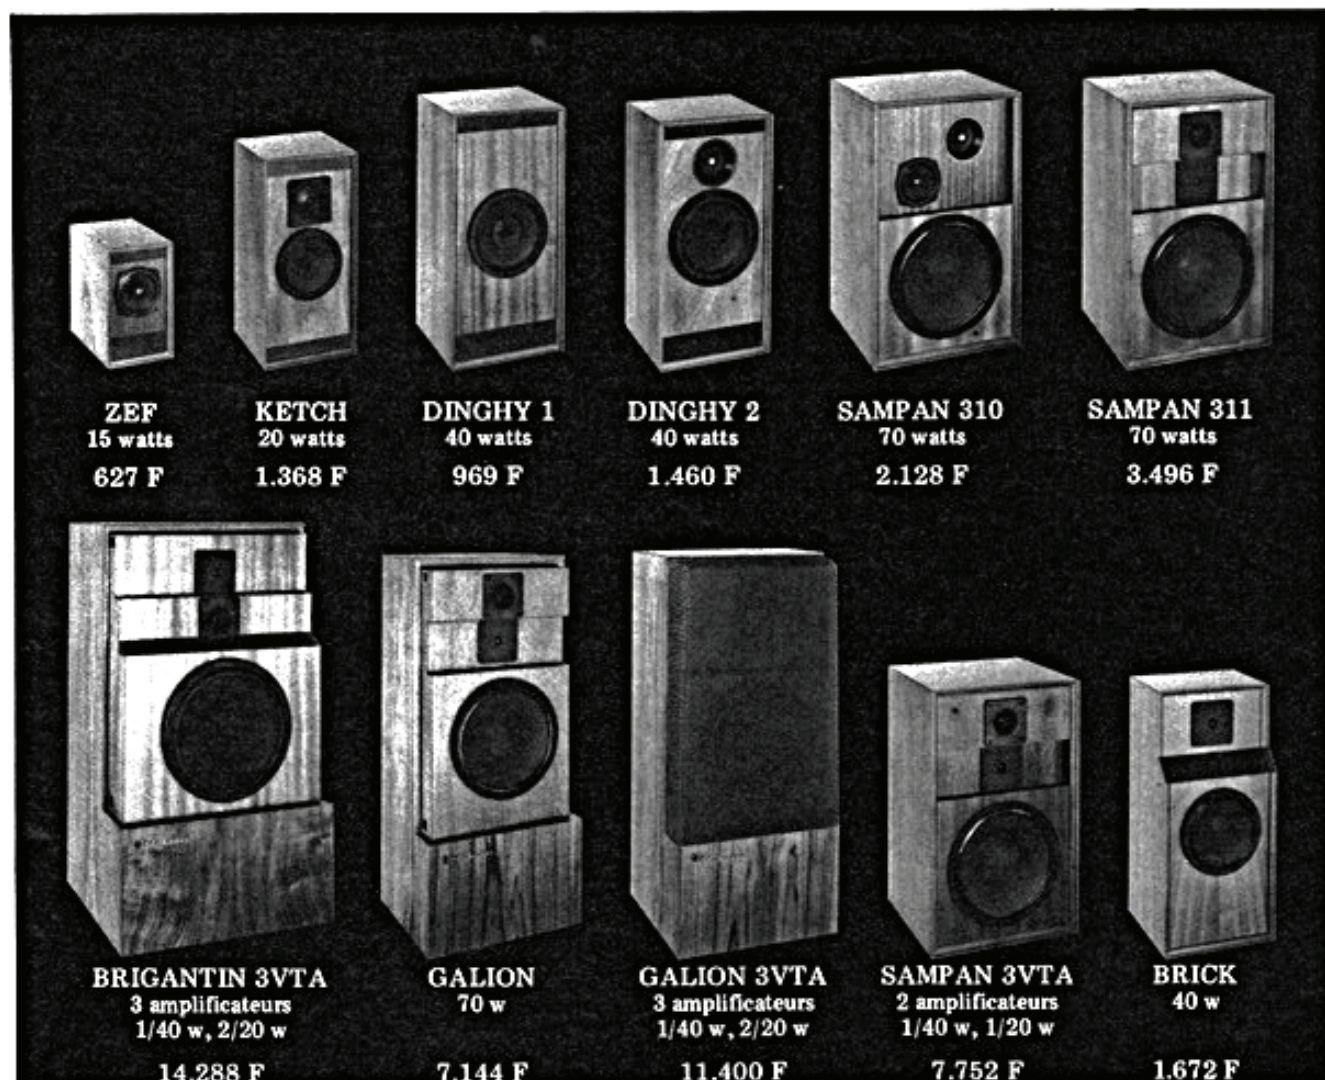

# CABASSE AU XX<sup>e</sup> FESTIVAL DU SON.

LA DEMONSTRATION QUE LA HAUTE-FIDELITE EXISTE  
DE 627 F à 14 288 F.

Depuis vingt ans, Festival après Festival, les amateurs se forgent une idée de plus en plus précise sur ce qu'est une démonstration de vraie haute-fidélité.